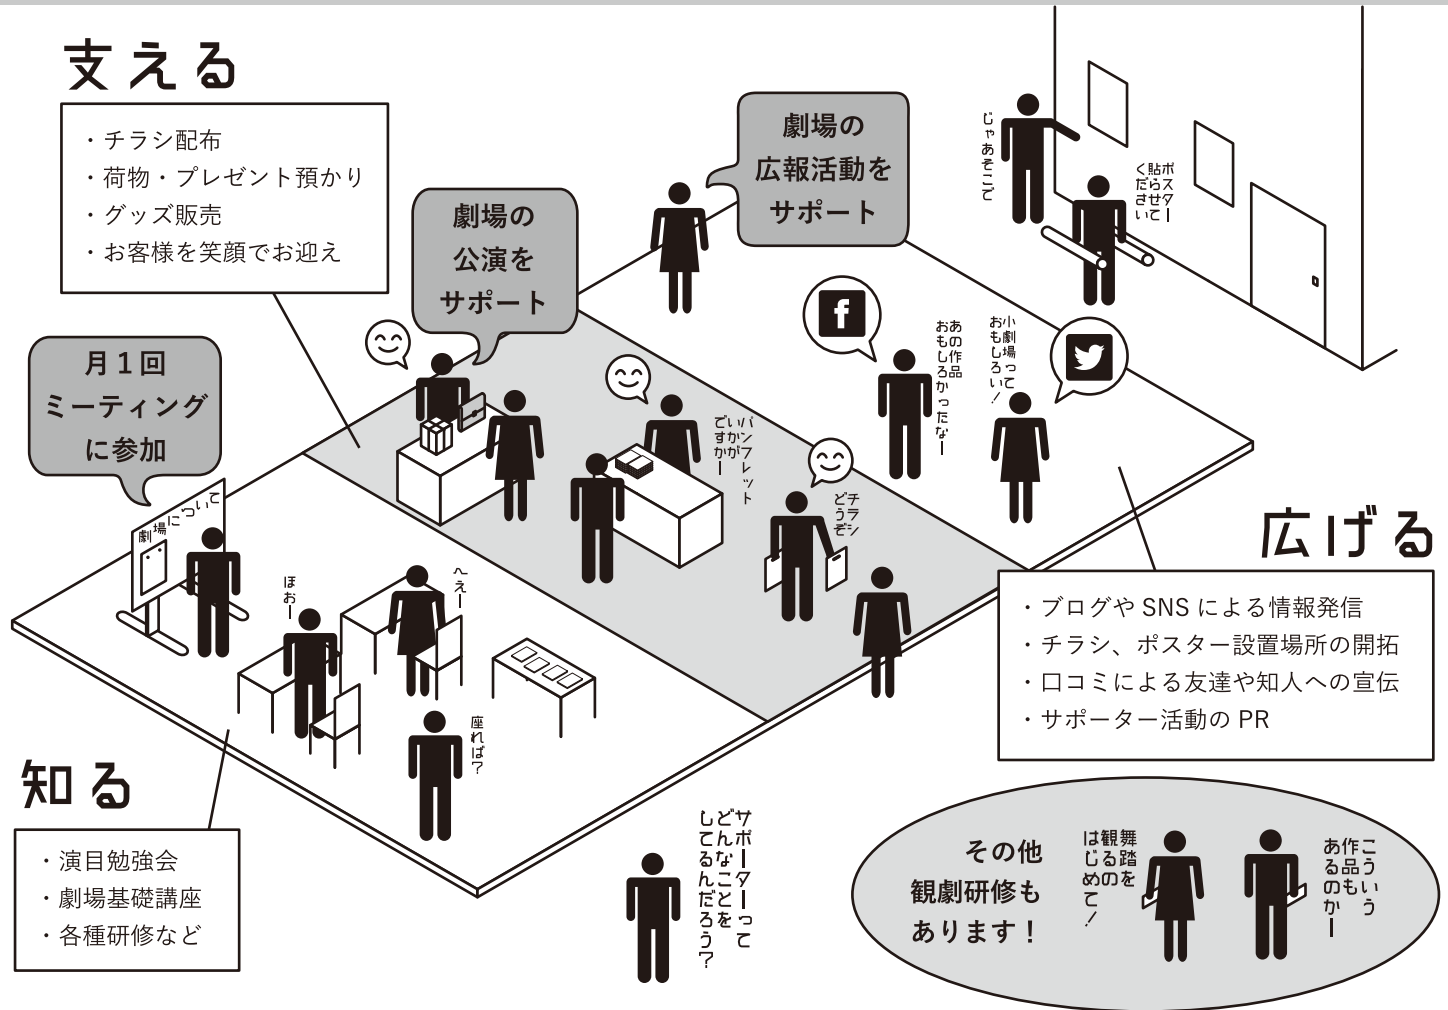

劇場文化

劇場がある街＝北九州の“劇場文化”を一緒に育ててみませんか？

サポーター

お城ができるとそこに城下町文化が生まれるように、劇場ができると“劇場文化”が生まれます。この劇場を一緒に育てて広めてくれる「劇場文化サポーター」の新規メンバーを募集。あなたの想いで、北九州芸術劇場を支えてみませんか？

第7期メンバー募集

❗ 先輩サポーター(6期)よりひとこと！

Q. サポーター活動を通して得たものは？

- 自分に対する積極的な見方と素敵な仲間 (50代女性)
- 舞台裏の熱意をもらい、その姿に憧れます (30代男性)
- ここだからこそ作れた人の輪、繋がりが (30代女性)

❗ サポーター活動を通してこういったことができます

舞台の世界を深く知ることができる。劇場に、演劇に近づける。普段いろいろな分野で活動している人と出会える。などなど、サポーター活動を通して、あなたの想いが実現できます。活動内容は決して難しくはありません。専門知識がなくてもOK！

❓ 年齢制限などはないのでしょうか？

18歳以上の方なら何歳でも大丈夫です！

❓ 仕事の都合で参加できる時間が限られるのですが…

サポーターとしての活動はいろいろありますが、必ず全ての活動に参加しなければならないというわけではありません。普段の生活やお仕事のスタイルに合わせた活動が可能です。

【お問い合わせ】

〒803-0812 北九州市小倉北区室町1丁目1-1-11
北九州芸術劇場 劇場文化サポーター担当
TEL：093-562-2620 FAX：093-562-2633

裏面の応募用紙に必要事項を記入の上、郵送にてご応募ください。